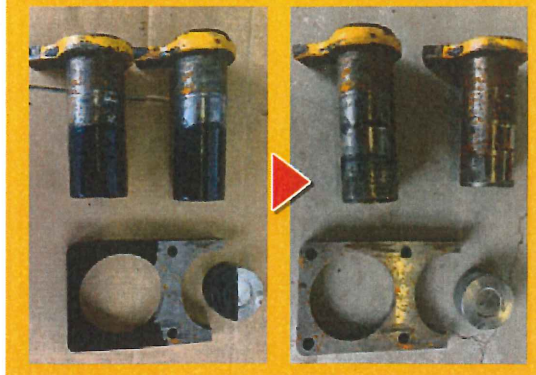

塗布なし

Easypeel Shield
塗布あり

サビあり

塗布なし

フィルムを
剥がすと…

サビなし

Easypeel Shield
塗布あり

他にこんな使い方も!

Easypeel Shield塗布

フィルムを剥離後

- 非粘着性のドライコーティング
- 1液硬化型なので、簡単施工!

Easypeel Shield

[内容量:13kg]